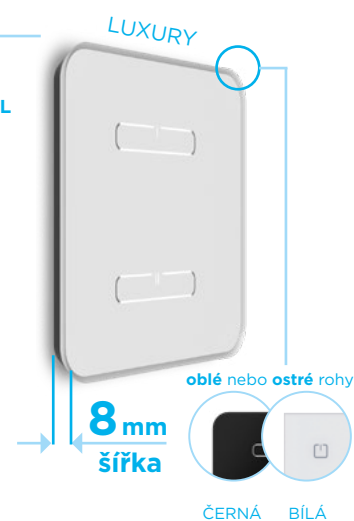

AKTORY

žaluziový prvek | BOX-SL
RFJA-32B-SL