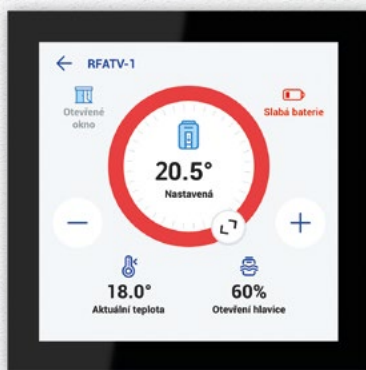

regulace teploty

Kombinace nástěnného termostatu a prvků pro ovládání radiátorů, podlahového vytápění (vodního i elektrického) s vazbou na centrální kotel.

OVLADAČE

Nástěnný termostat | LOGUS90*
Autonomní regulátor teploty
RFTC-50/G

Dotykový panel
S vestavěnou gateway
RF Touch-2/B

Smart RF Gateway
pro propojení s aplikací
eLAN-RF-103

AKTORY

**Spínací prvek s externím
teplotním senzorem | BOX-SL**
RFSTI-11B-SL

**Bezdrátová termohlavice
na radiátor**
RFATV-2

Spínací prvek boileru | BOX-SL
pro závislé ovládání kotle nebo
nezávislé ovládání TVV
RFSTI-11B-SL

*LOGUS90 viz.: <https://www.elkoep.cz/logus90>

Aktory	Ovladače		
	 RFTC-50/G	 RFTC-10/G	 eLAN-RF-103
		+	
			 RF Touch-2/B
 RFSAI-61B-SL	8432	8433	-
 RFSTI-11B-SL	-	-	8436
 RFATV-2	-	-	-
 2x RFATV-2	-	-	-
 DFBS-2	-	-	8437

V tabulce jsou uvedeny objednávkové kódy jednotlivých setů.