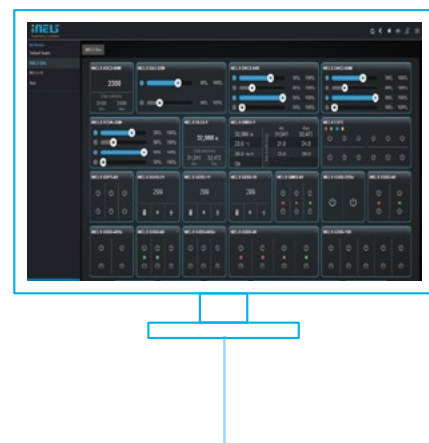

BUDOVA

Když je použití bezdrátových prvků rychlejší a levnější.