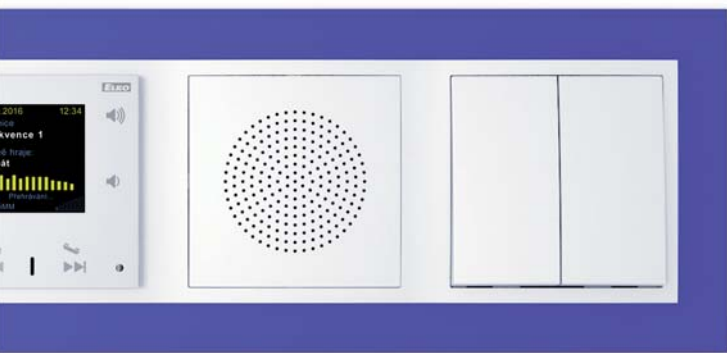

LARA splyne s Vaším interiérom