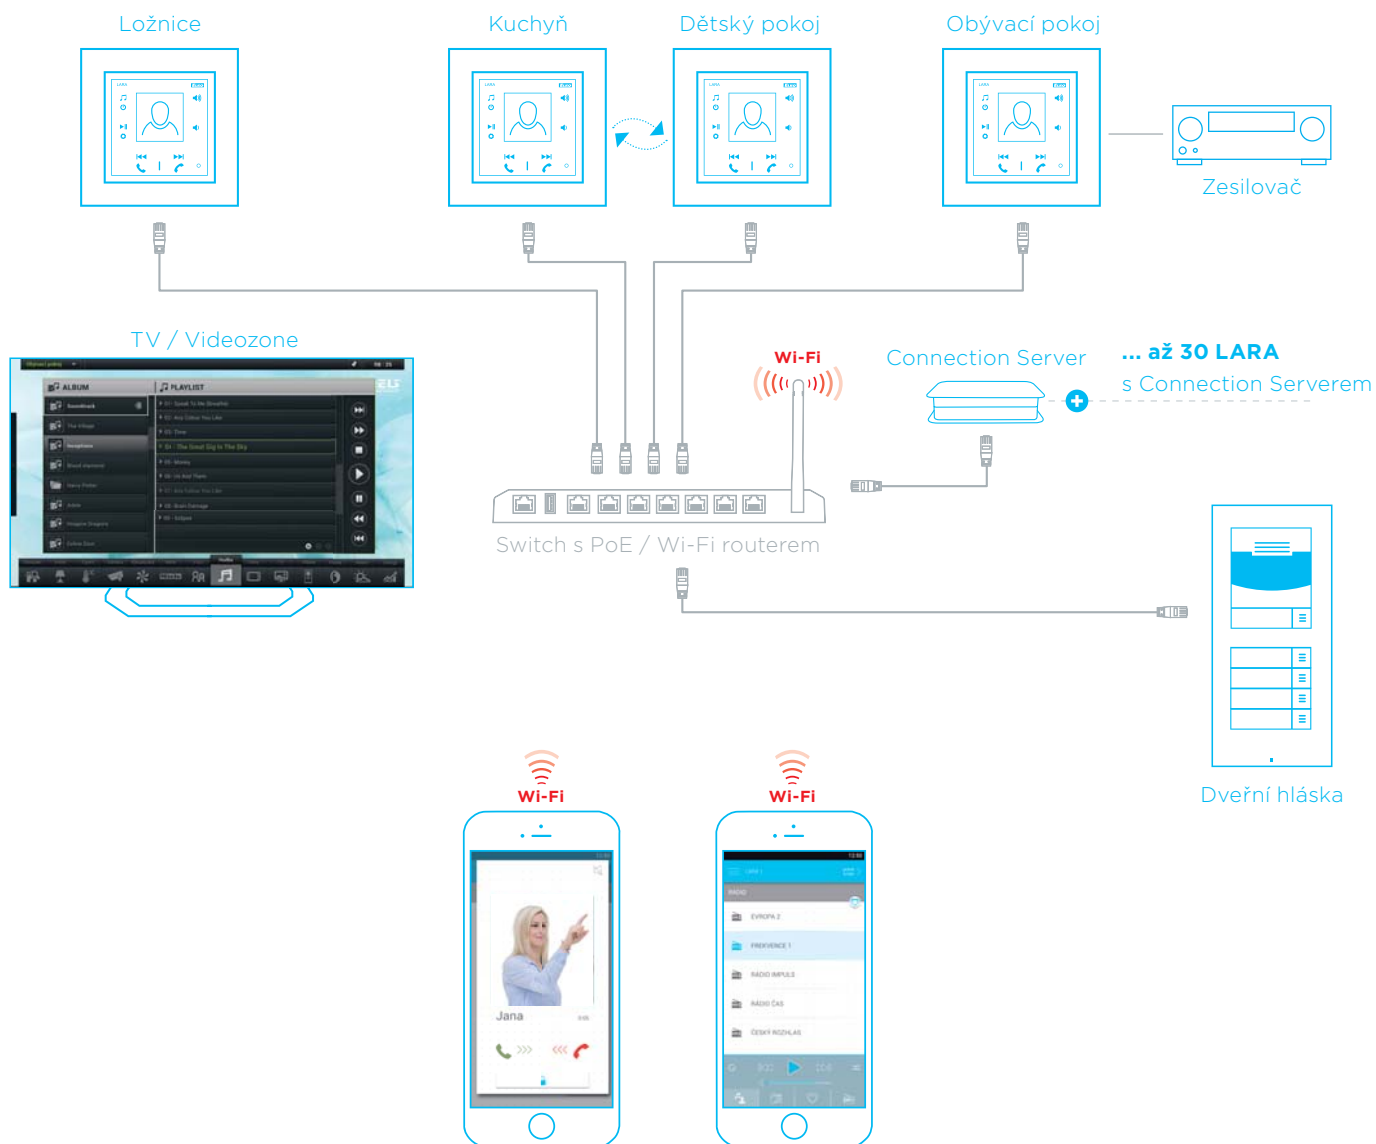

Do systému lze připojit až 30 zařízení (LARA, telefon, tablet,...). LARA umí komunikovat i mimo dům - vše, co potřebujete, je připojení k internetu.

Michal

S rodinou nebo přáteli můžete komunikovat i když nejste zrovna doma. Hovor z dveří hlásky je přesměrován přímo na Váš telefon.

Michaela

Komunikovat můžete přes aplikaci v telefonu nebo tabletu.

Aplikace LARA Dio (pro LARA radio)

Aplikace LARA Dio je určena k ovládání zařízení LARA, které vyniká svými rozměry i funkcemi. Pomocí aplikace LARA Dio je možné ovládat všechny LARY z jediného ovladače (tedy chytrého telefonu), přičemž maximální počet ovládaných zařízení není nijak omezen.

K dispozici pro:  

Aplikace LARA NAS (pro LARA intercom)

Aplikace LARA NAS APP je doplněk systému inteligentní elektroinstalace iNELS Multimedia, který umožňuje ovládat Vaše audiozóny, včetně audiozóny „LARA“ z chytrého telefonu. Hlavní výhodou aplikace je možnost ovládání všech audiozón z jednoho místa.

K dispozici pro:  

Možné propojení LARA

Způsob montáže

Montáž do zdi

LARA lze instalovat do instalační krabice (spolu s vypínači), a to v provedení od jednorámečku až po pětirámeček. Tato instalace se doporučuje v místech, kde již je osazena alespoň jedna instalační krabice, nebo v místech dutých stěn.