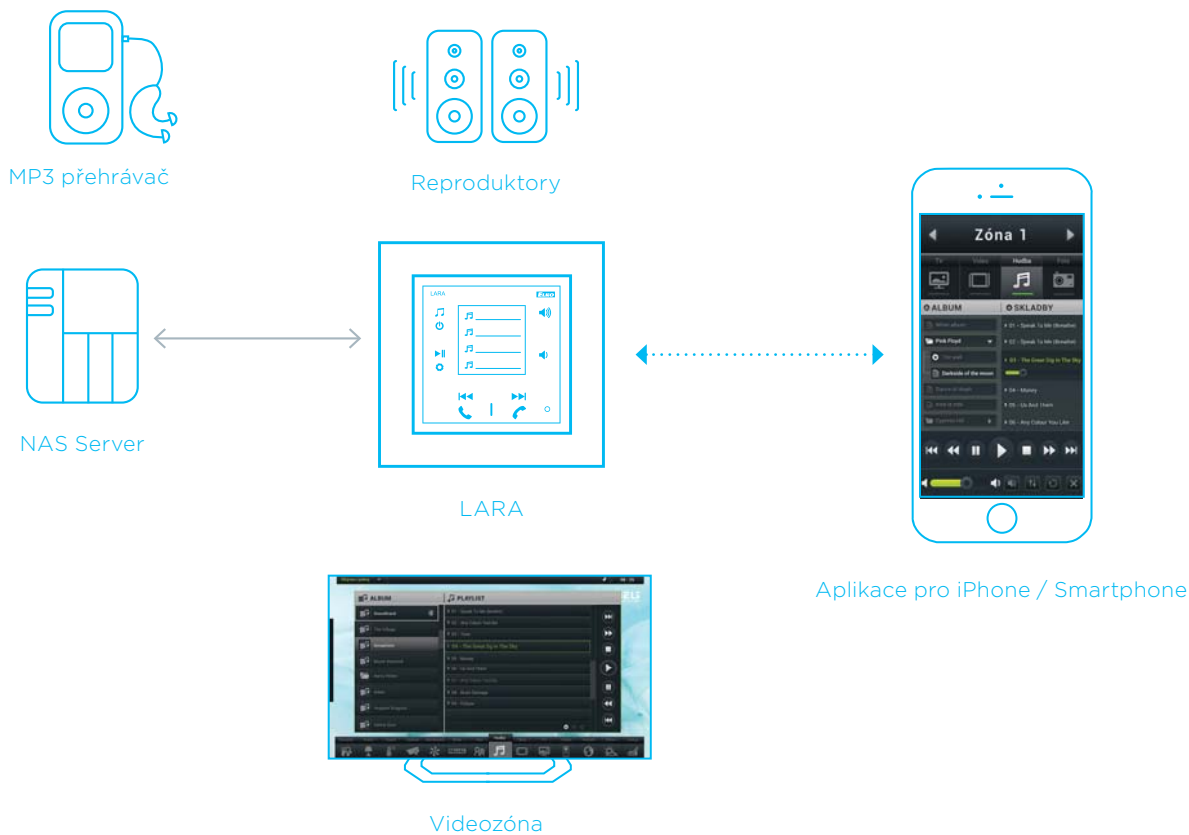

být rozmístěny po celém domě. Umožní Vám tak zavolat na kteréhokoliv člena rodiny.

Videotelefon

Další z předností LARY je videotelefon. LARA je propojena s dveřní hláskou, která dává informaci o tom, kdo k Vám právě přišel na návštěvu. Na barevném displeji dokonce uvidíte, jak návštěvník

vypadá. Volat z dveřní hlásky můžete na kteroukoli LARU v domě nebo na všechny najednou. Díky spojení s dveřní hláskou můžete prostřednictvím LARY otevřít i branku.

Audiozóna

Díky funkci Audiozóny, můžete prostřednictvím LARY přehrávat hudbu z centrálního úložiště do kterékoliv místnosti. Vytvoříte si tak jednotlivé zóny pro poslech hudby přesně dle Vašich představ.

Hudba může být uložena na úložišti hudby (NAS Server) nebo na multimediálním serveru (iMM Client), který Vám nabízí navíc ovládání videa, kamer, světel, ... Jako dokonalý ovladač audiozóny můžete použít Vaš chytrý telefon nebo tablet s aplikací iNELS Home Control.

Do systému lze připojit až 30 zařízení (LARA, telefon, tablet,...). LARA umí komunikovat i mimo dům - vše, co potřebujete, je připojení k internetu.

Michal

S rodinou nebo přáteli můžete komunikovat i když nejste zrovna doma. Hovor z dveří hlásky je přesměrován přímo na Váš telefon.