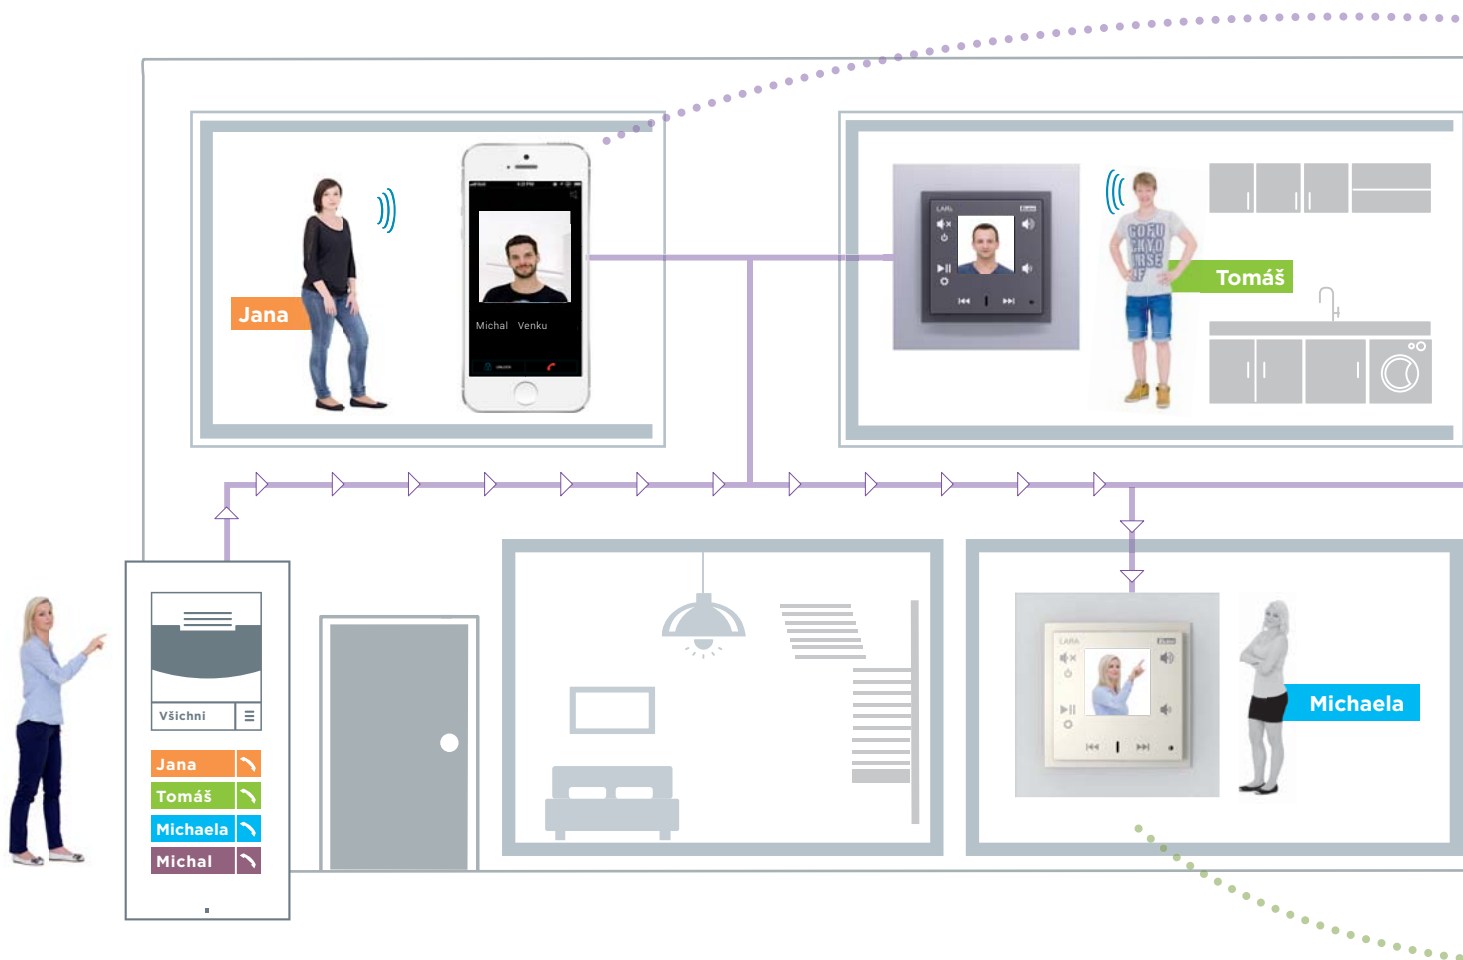

být rozmístěny po celém domě. Umožní Vám tak zavolat na kteréhokoliv člena rodiny.

Videotelefon

Další z předností LARY je videotelefon. LARA je propojena s dveřní hláskou, která dává informaci o tom, kdo k Vám právě přišel na návštěvu. Na barevném displeji dokonce uvidíte, jak návštěvník

INELS

Načíst konfiguraci LARA brožura

Velikost rámečku

Design

Kategorie: Animato
provedení: Hliníková
obj. kód: 90940 TAS

Interkom & Videotelefon

LARA umožňuje komunikovat napříč domem (Interkom), stejně jako s dveřní hláskou před domem (Videotelefon).

Do systému lze připojit až 30 zařízení (LARA, telefon, tablet,...). LARA umí komunikovat i mimo dům - vše, co potřebujete, je připojení k internetu.

Michal

S rodinou nebo přáteli můžete komunikovat i když nejste zrovna doma. Hovor z dveří hlásky je přesměrován přímo na Váš telefon.

Michaela

Komunikovat můžete přes aplikaci v telefonu nebo tabletu.

Aplikace LARA Dio (pro LARA radio)

Aplikace LARA Dio je určena k ovládání zařízení LARA, které vyniká svými rozměry i funkcemi. Pomocí aplikace LARA Dio je možné ovládat všechny LARY z jediného ovladače (tedy chytrého telefonu), přičemž maximální počet ovládaných zařízení není nijak omezen.