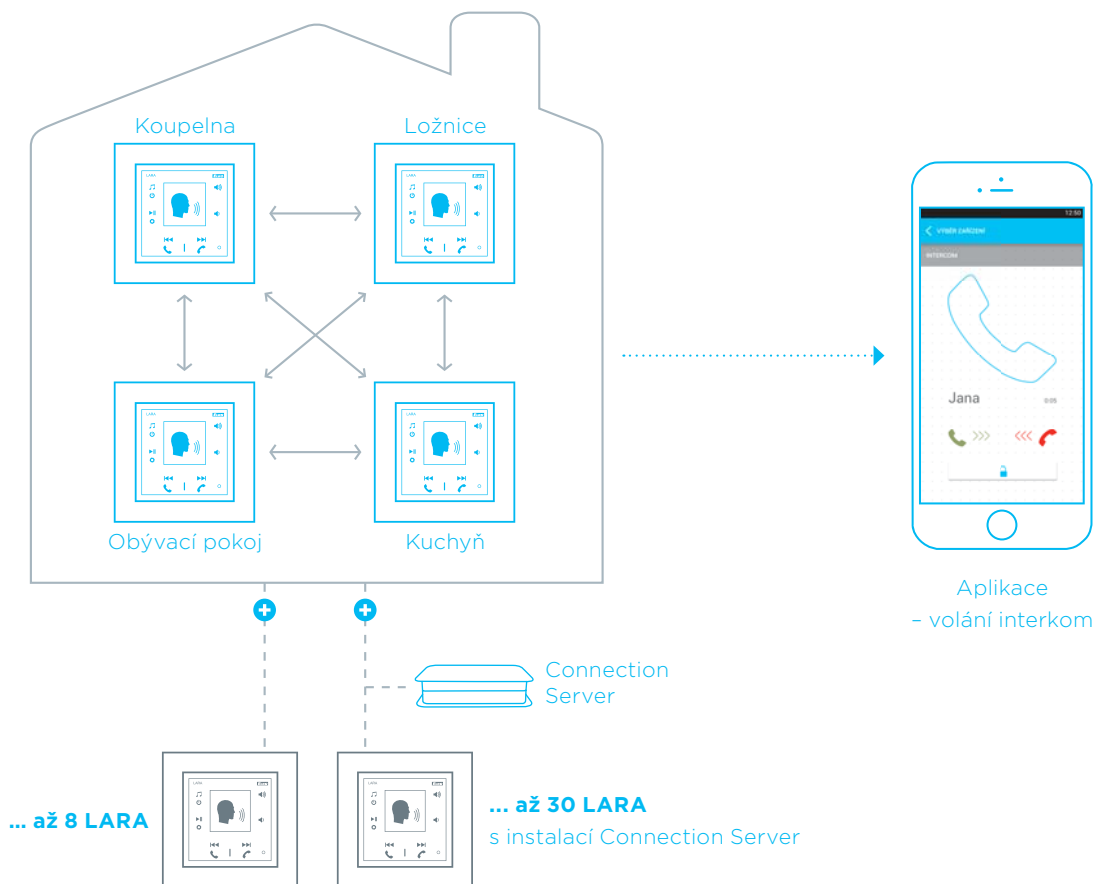

INTERKOM

Komunikuje se všemi členy rodiny po celém domě

VIDEOTELEFON

Přehled o tom, kdo právě stojí před Vašimi dveřmi.

AUDIOZÓNA

Přehrávač hudby v rámci systému iNELS Multimedia.

Každý má doma „nějaký ten“ vypínač. Ale dokážete si představit, že Vám ve vypínači hraje rádio, hudba a domlouváte se přes něj s rodinou nebo s návštěvou u dveří?

S LARA Radio je úzce spojena také hudba. Tu si můžete pouštět přímo z chytrého telefonu, MP3 přehrávače, iPad nebo datového úložiště NAS.

Interkom

Nejen, že LARA umí komunikovat s dveřní hláskou, ale dokáže také komunikovat s dalšími LARAMi nebo chytrými telefony, které mohou

být rozmístěny po celém domě. Umožní Vám tak zavolat na kteréhokoliv člena rodiny.

Videotelefon

Další z předností LARY je videotelefon. LARA je propojena s dveřní hláskou, která dává informaci o tom, kdo k Vám právě přišel na návštěvu. Na barevném displeji dokonce uvidíte, jak návštěvník

vypadá. Volat z dveřní hlásky můžete na kteroukoli LARU v domě nebo na všechny najednou. Díky spojení s dveřní hláskou můžete prostřednictvím LARY otevřít i branku.

Audiozóna

Díky funkci Audiozóny, můžete prostřednictvím LARY přehrávat hudbu z centrálního úložiště do kterékoliv místnosti. Vytvoříte si tak jednotlivé zóny pro poslech hudby přesně dle Vašich představ.