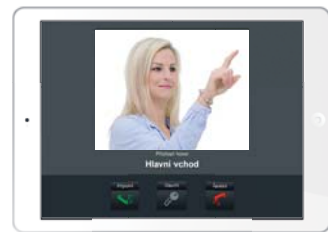

Do systému lze připojit až 30 zařízení (LARA, telefon, tablet,...). LARA umí komunikovat i mimo dům - vše, co potřebujete, je připojení k internetu.

Michal

S rodinou nebo přáteli můžete komunikovat i když nejste zrovna doma. Hovor z dveří hlásky je přesměrován přímo na Váš telefon.

Michaela

Komunikovat můžete přes aplikaci v telefonu nebo tabletu.

Aplikace LARA Dio (pro LARA radio)

Aplikace LARA Dio je určena k ovládání zařízení LARA, které vyniká svými rozměry i funkcemi. Pomocí aplikace LARA Dio je možné ovládat všechny LARY z jediného ovladače (tedy chytrého telefonu), přičemž maximální počet ovládaných zařízení není nijak omezen.