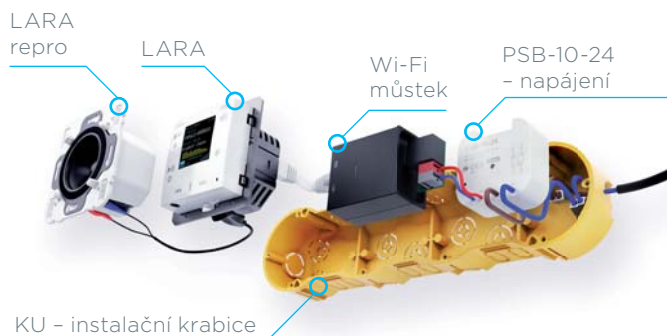

Způsob připojení

Napájení PoE + Wi-Fi do krabice

WiFi mûstek s PoE a napájecím zdrojem do instalační krabice. Napájení 230V.
obj. číslo: 5224