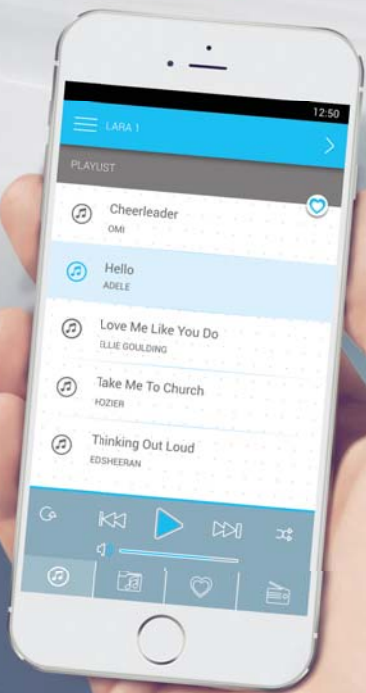

INTERKOM

Komunikuje se všemi členy rodiny po celém domě

VIDEOTELEFON

Přehled o tom, kdo právě stojí před Vašimi dveřmi.

AUDIOZÓNA

Přehrávač hudby v rámci systému iNELS Multimedia.

Každý má doma „nějaký ten“ vypínač. Ale dokážete si představit, že Vám ve vypínači hraje rádio, hudba a domlouváte se přes něj s rodinou nebo s návštěvou u dveří?

Ano, je to možné. Vše se nám podařilo implementovat do jednoho zařízení o velikosti vypí-

nače. Spolu s reproduktory ve stejném designu (pro montáž do instalační krabice) tak získáte velmi rychlé, pěkné a efektivní ozvučení míst, kde by jiná instalace audio-hifi systému zabrala spoustu místa.

[Dovolte nám blíže představit jednotlivé funkce...](#)

Rádio / Hudba

Přehrává internetová rádia s dokonale čistým zvukem bez šumů a umožňuje přednastavit až 40 nejoblíbenějších stanic, které lze libovolně měnit. Má zabudovaný zesilovač 2x 10W a je možno ji připojit k externímu zesilovači nebo k domácímu kinu.

S LARA Radio je úzce spojena také hudba. Tu si můžete pouštět přímo z chytrého telefonu, MP3 přehrávače, iPad nebo datového úložiště NAS.

Interkom

Nejen, že LARA umí komunikovat s dveřní hláskou, ale dokáže také komunikovat s dalšími LARAMi nebo chytrými telefony, které mohou