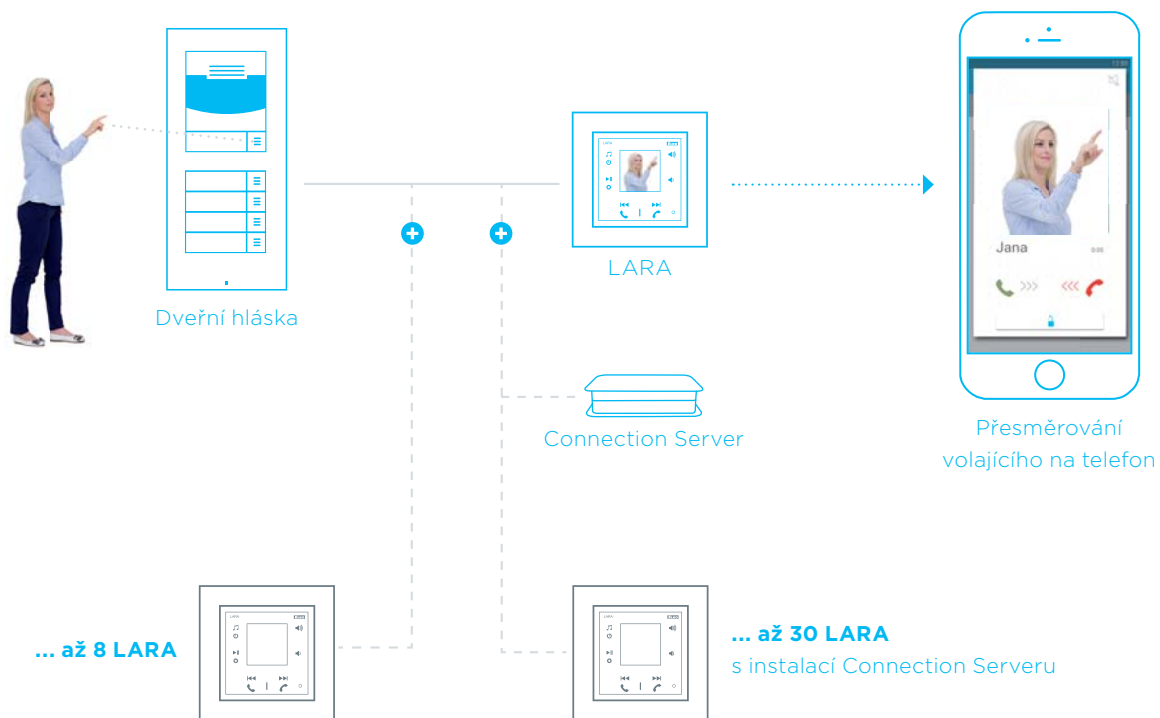

INTERKOM

Komunikuje se všemi členy rodiny po celém domě

VIDEOTELEFON

Přehled o tom, kdo právě stojí před Vašimi dveřmi.

AUDIOZÓNA

Přehrávač hudby v rámci systému iNELS Multimedia.

Každý má doma „nějaký ten“ vypínač. Ale dokážete si představit, že Vám ve vypínači hraje rádio, hudba a domlouváte se přes něj s rodinou nebo s návštěvou u dveří?

S LARA Radio je úzce spojena také hudba. Tu si můžete pouštět přímo z chytrého telefonu, MP3 přehrávače, iPad nebo datového úložiště NAS.

Interkom

Nejen, že LARA umí komunikovat s dveřní hláskou, ale dokáže také komunikovat s dalšími LARAMi nebo chytrými telefony, které mohou

být rozmístěny po celém domě. Umožní Vám tak zavolat na kteréhokoliv člena rodiny.

Videotelefon

Další z předností LARY je videotelefon. LARA je propojena s dveřní hláskou, která dává informaci o tom, kdo k Vám právě přišel na návštěvu. Na barevném displeji dokonce uvidíte, jak návštěvník

vypadá. Volat z dveřní hlásky můžete na kteroukoli LARU v domě nebo na všechny najednou. Díky spojení s dveřní hláskou můžete prostřednictvím LARY otevřít i branku.

Audiozóna

Díky funkci Audiozóny, můžete prostřednictvím LARY přehrávat hudbu z centrálního úložiště do kterékoliv místnosti. Vytvoříte si tak jednotlivé zóny pro poslech hudby přesně dle Vašich představ.