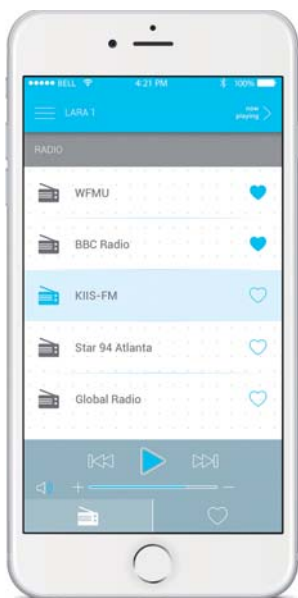

Do systému lze připojit až 30 zařízení (LARA, telefon, tablet,...). LARA umí komunikovat i mimo dům - vše, co potřebujete, je připojení k internetu.

Michal

S rodinou nebo přáteli můžete komunikovat i když nejste zrovna doma. Hovor z dveří hlásky je přesměrován přímo na Váš telefon.

Michaela

Komunikovat můžete přes aplikaci v telefonu nebo tabletu.

Aplikace LARA Dio (pro LARA radio)

Aplikace LARA Dio je určena k ovládání zařízení LARA, které vyniká svými rozměry i funkcemi. Pomocí aplikace LARA Dio je možné ovládat všechny LARY z jediného ovladače (tedy chytrého telefonu), přičemž maximální počet ovládaných zařízení není nijak omezen.