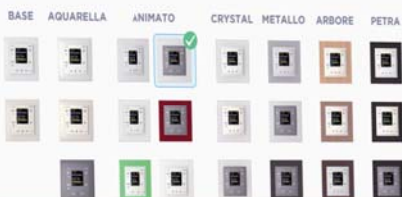

INELS

Načíst konfiguraci LARA brožura

Velikost rámečku

Design