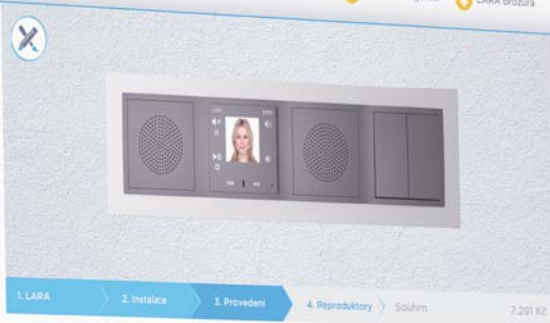

INELS

Načíst konfiguraci LARA brožura