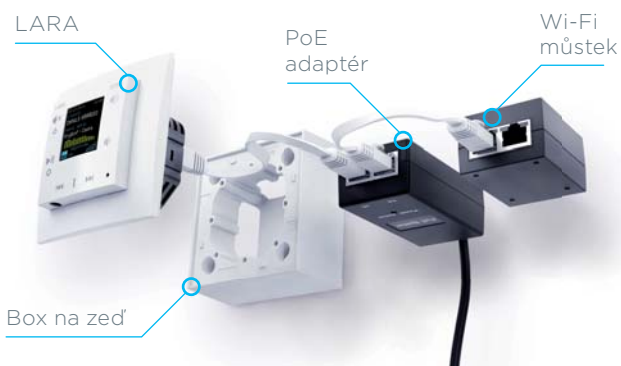

K dispozici pro:  

Možné propojení LARA

Způsob montáže

Montáž do zdi

LARA lze instalovat do instalační krabice (spolu s vypínači), a to v provedení od jednorámečku až po pětirámeček. Tato instalace se doporučuje v místech, kde již je osazena alespoň jedna instalační krabice, nebo v místech dutých stěn.

Na strop

rozměry (mm):
204x204x92
maximální výkon: 60 W
impedance: 8 Ω
barva: bílá

Způsob připojení

Napájení PoE + Wi-Fi do krabice

WiFi mûstek s PoE a napájecím zdrojem do instalační krabice. Napájení 230V.
obj. číslo: 5224

Napájení PoE do krabice

PoE injektor s napájecím zdrojem do instalační krabice. Napájení 230V.
obj. číslo: 6605

Napájení PoE

PoE injektor s adaptérem do zásuvky 230V.
obj. číslo: 5225

Napájení PoE + Wi-Fi