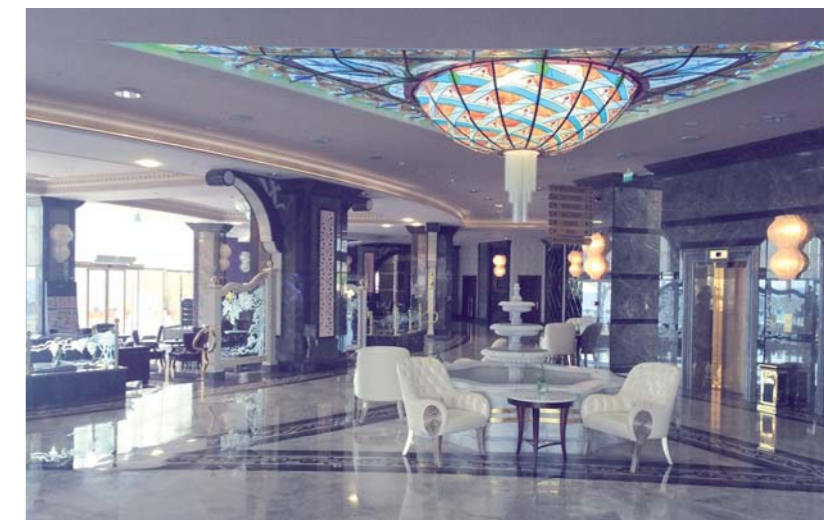

Hệ thống điều khiển

- Điều khiển thiết bị điện ●
- Chiếu sáng ●
- Tích hợp DALI ○
- Cửa chớp / Màn che ●
- HVAC ○
- GRMS ●
- Hệ thống kiểm soát truy cập ●
- Audio / Video ●
- Tích hợp BMS ○